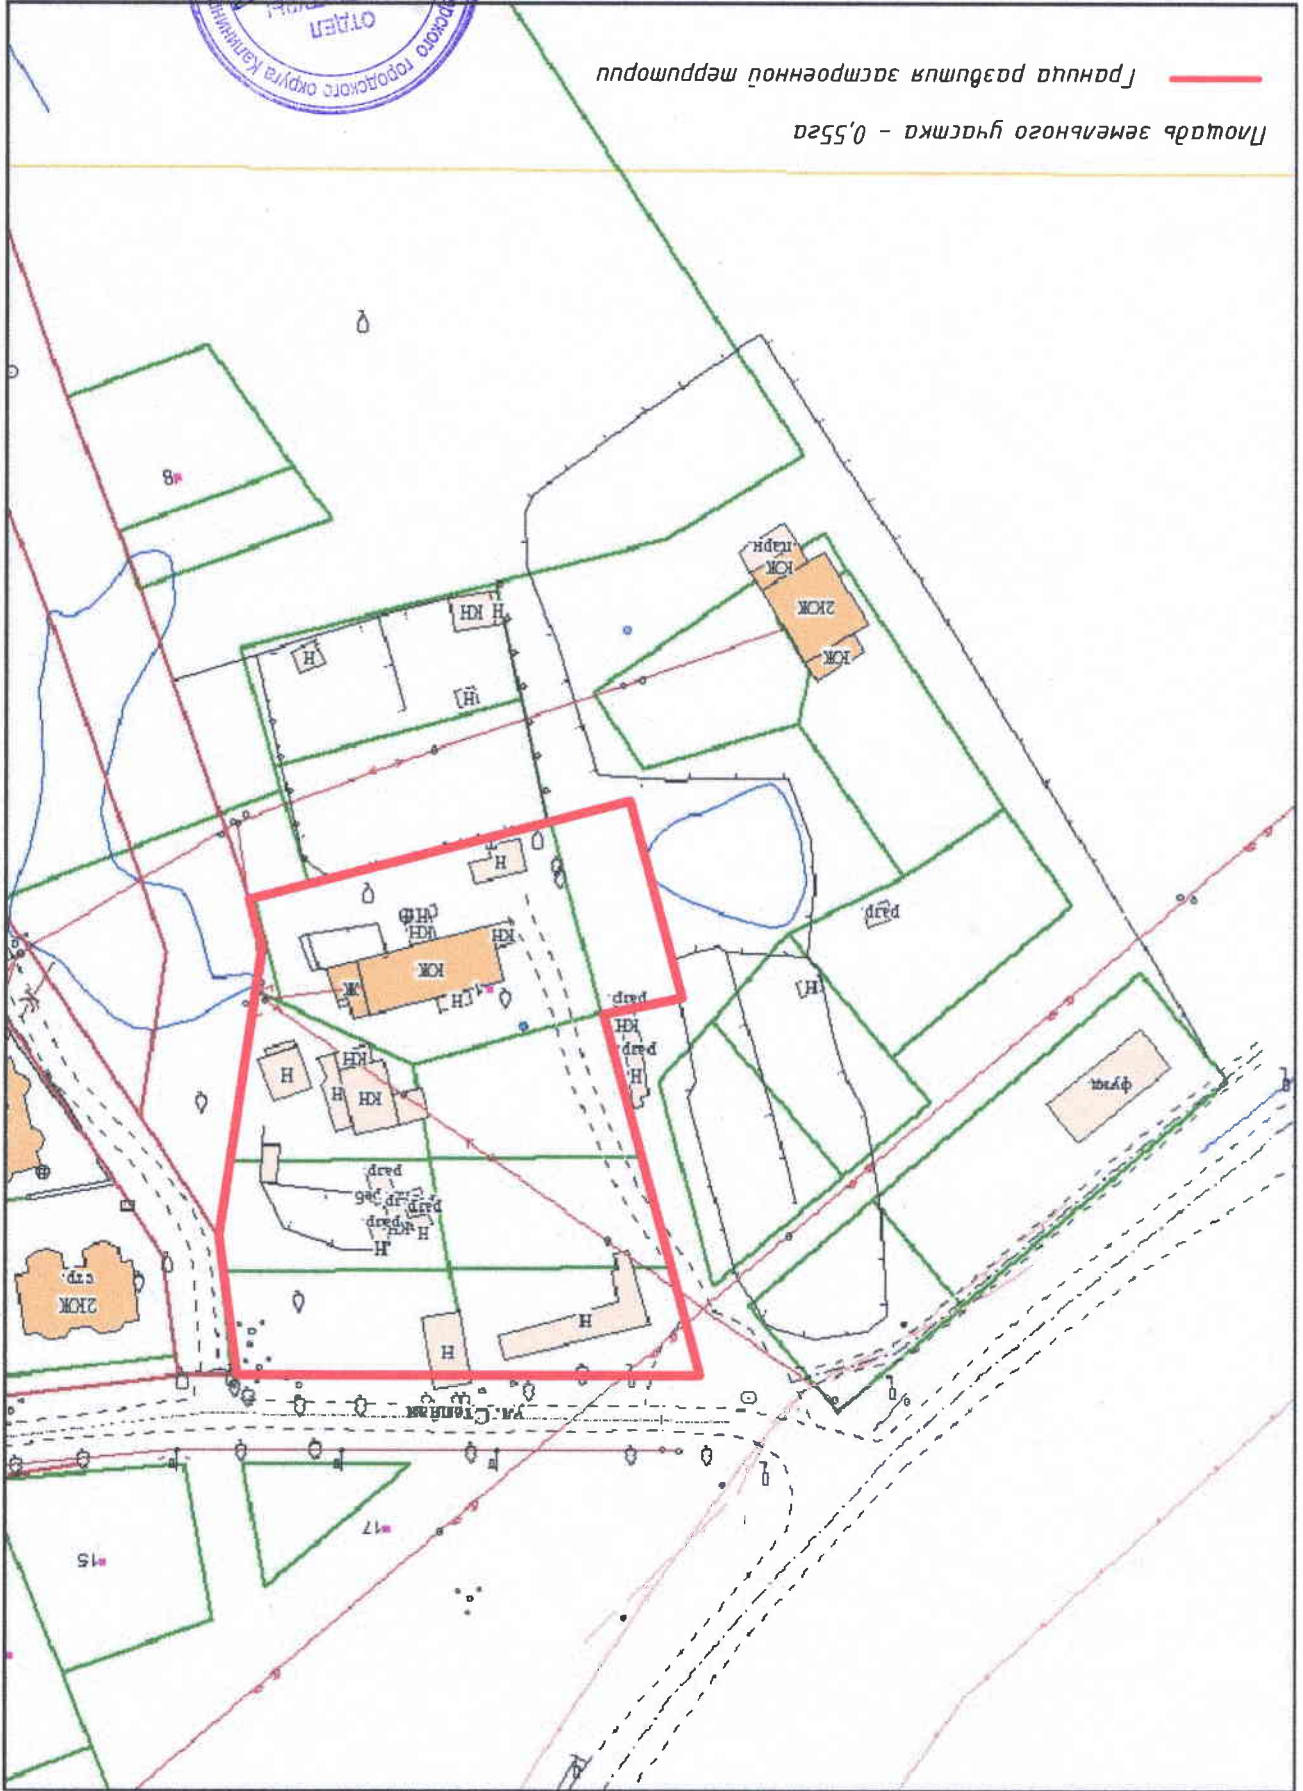

Площадь земельного участка - 0,55га  
Граница развития застроенной территории

СХЕМА ГРАНИЦ РАЗВИТИЯ ТЕРРИТОРИИ  
в границах ул.Станная, 1 в г.Пionерский